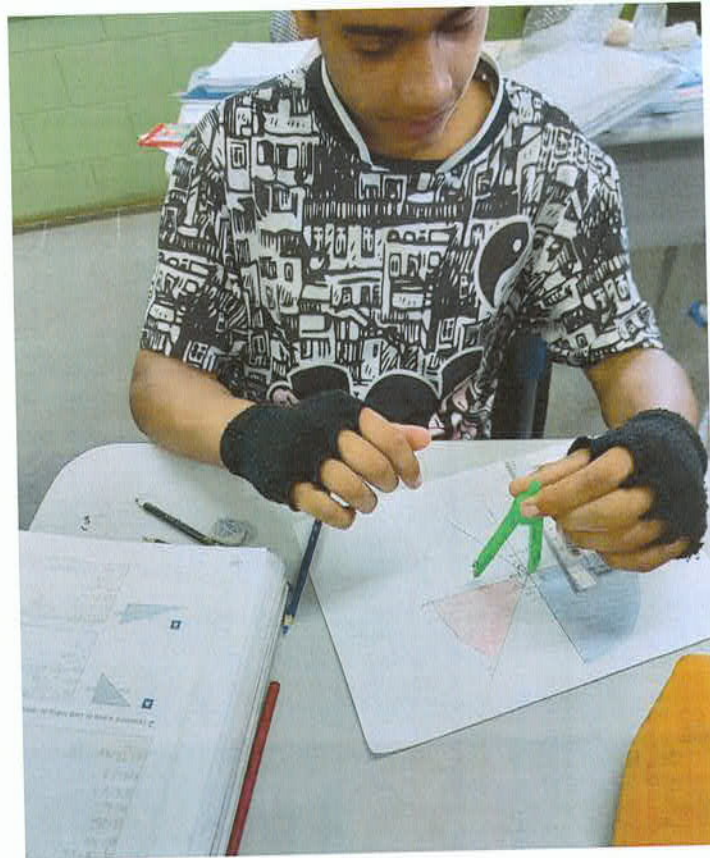

- Compra de materiais com fins pedagógicos.