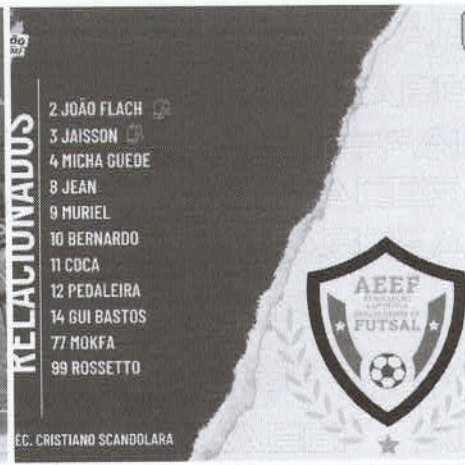

A primeira etapa foi de muitas oportunidades para ambas equipes, mas os arqueiros brilharam e não deixaram o zero a zero sair do placar. Mas o melhor ainda estava por vir.

O segundo tempo começou com a Associação Erechinense abrindo o placar com apenas sete segundos, com o fixo Luan. O empate do pinheiro veio pelos pés do goleiro Naikel aos 4:10' do segundo tempo.

1,686 seguidores

376 seguindo

A.E.E.F Futsal

Associação Esportiva Erechinense de Futsal

📅 28.12.2018

⚽ Disputando o Gauchão de Futsal Série C 2022

📖 PUBLICAÇÕES

📍 MARCADOS

Instagram

🔍 Pesquisar

Entrar

Cadastre-se

Contas relacionadas

Ver tudo

- 

daiane_scheila.maria
Daiane scheila Maria