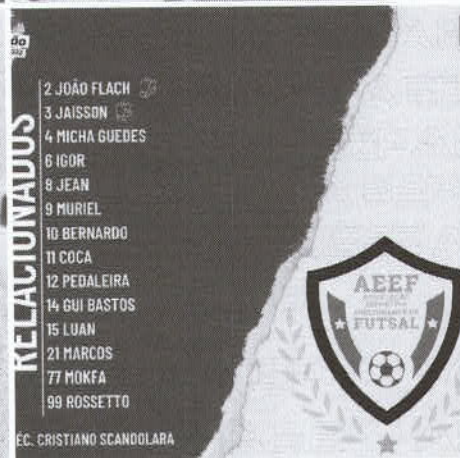

A primeira etapa foi de muitas oportunidades para ambas equipes, mas os arqueiros brilharam e não deixaram o zero a zero sair do placar. Mas o melhor ainda estava por vir.

O segundo tempo começou com a Associação Erechinense abrindo o placar com apenas sete segundos, com o fixo Luan. O empate do pinheiro veio pelos pés do goleiro Naikel aos 4:10' do segundo tempo.

1,686 seguidores

376 seguindo

A.E.E.F Futsal

Associação Esportiva Erechinense de Futsal

📅 28.12.2018

⚽ Disputando o Gauchão de Futsal Série C 2022

📖 PUBLICAÇÕES

📍 MARCADOS

Instagram

🔍 Pesquisar

Entrar

Cadastre-se

Contas relacionadas

Ver tudo

- 

daiane_scheila.maria
Daiane scheila Maria