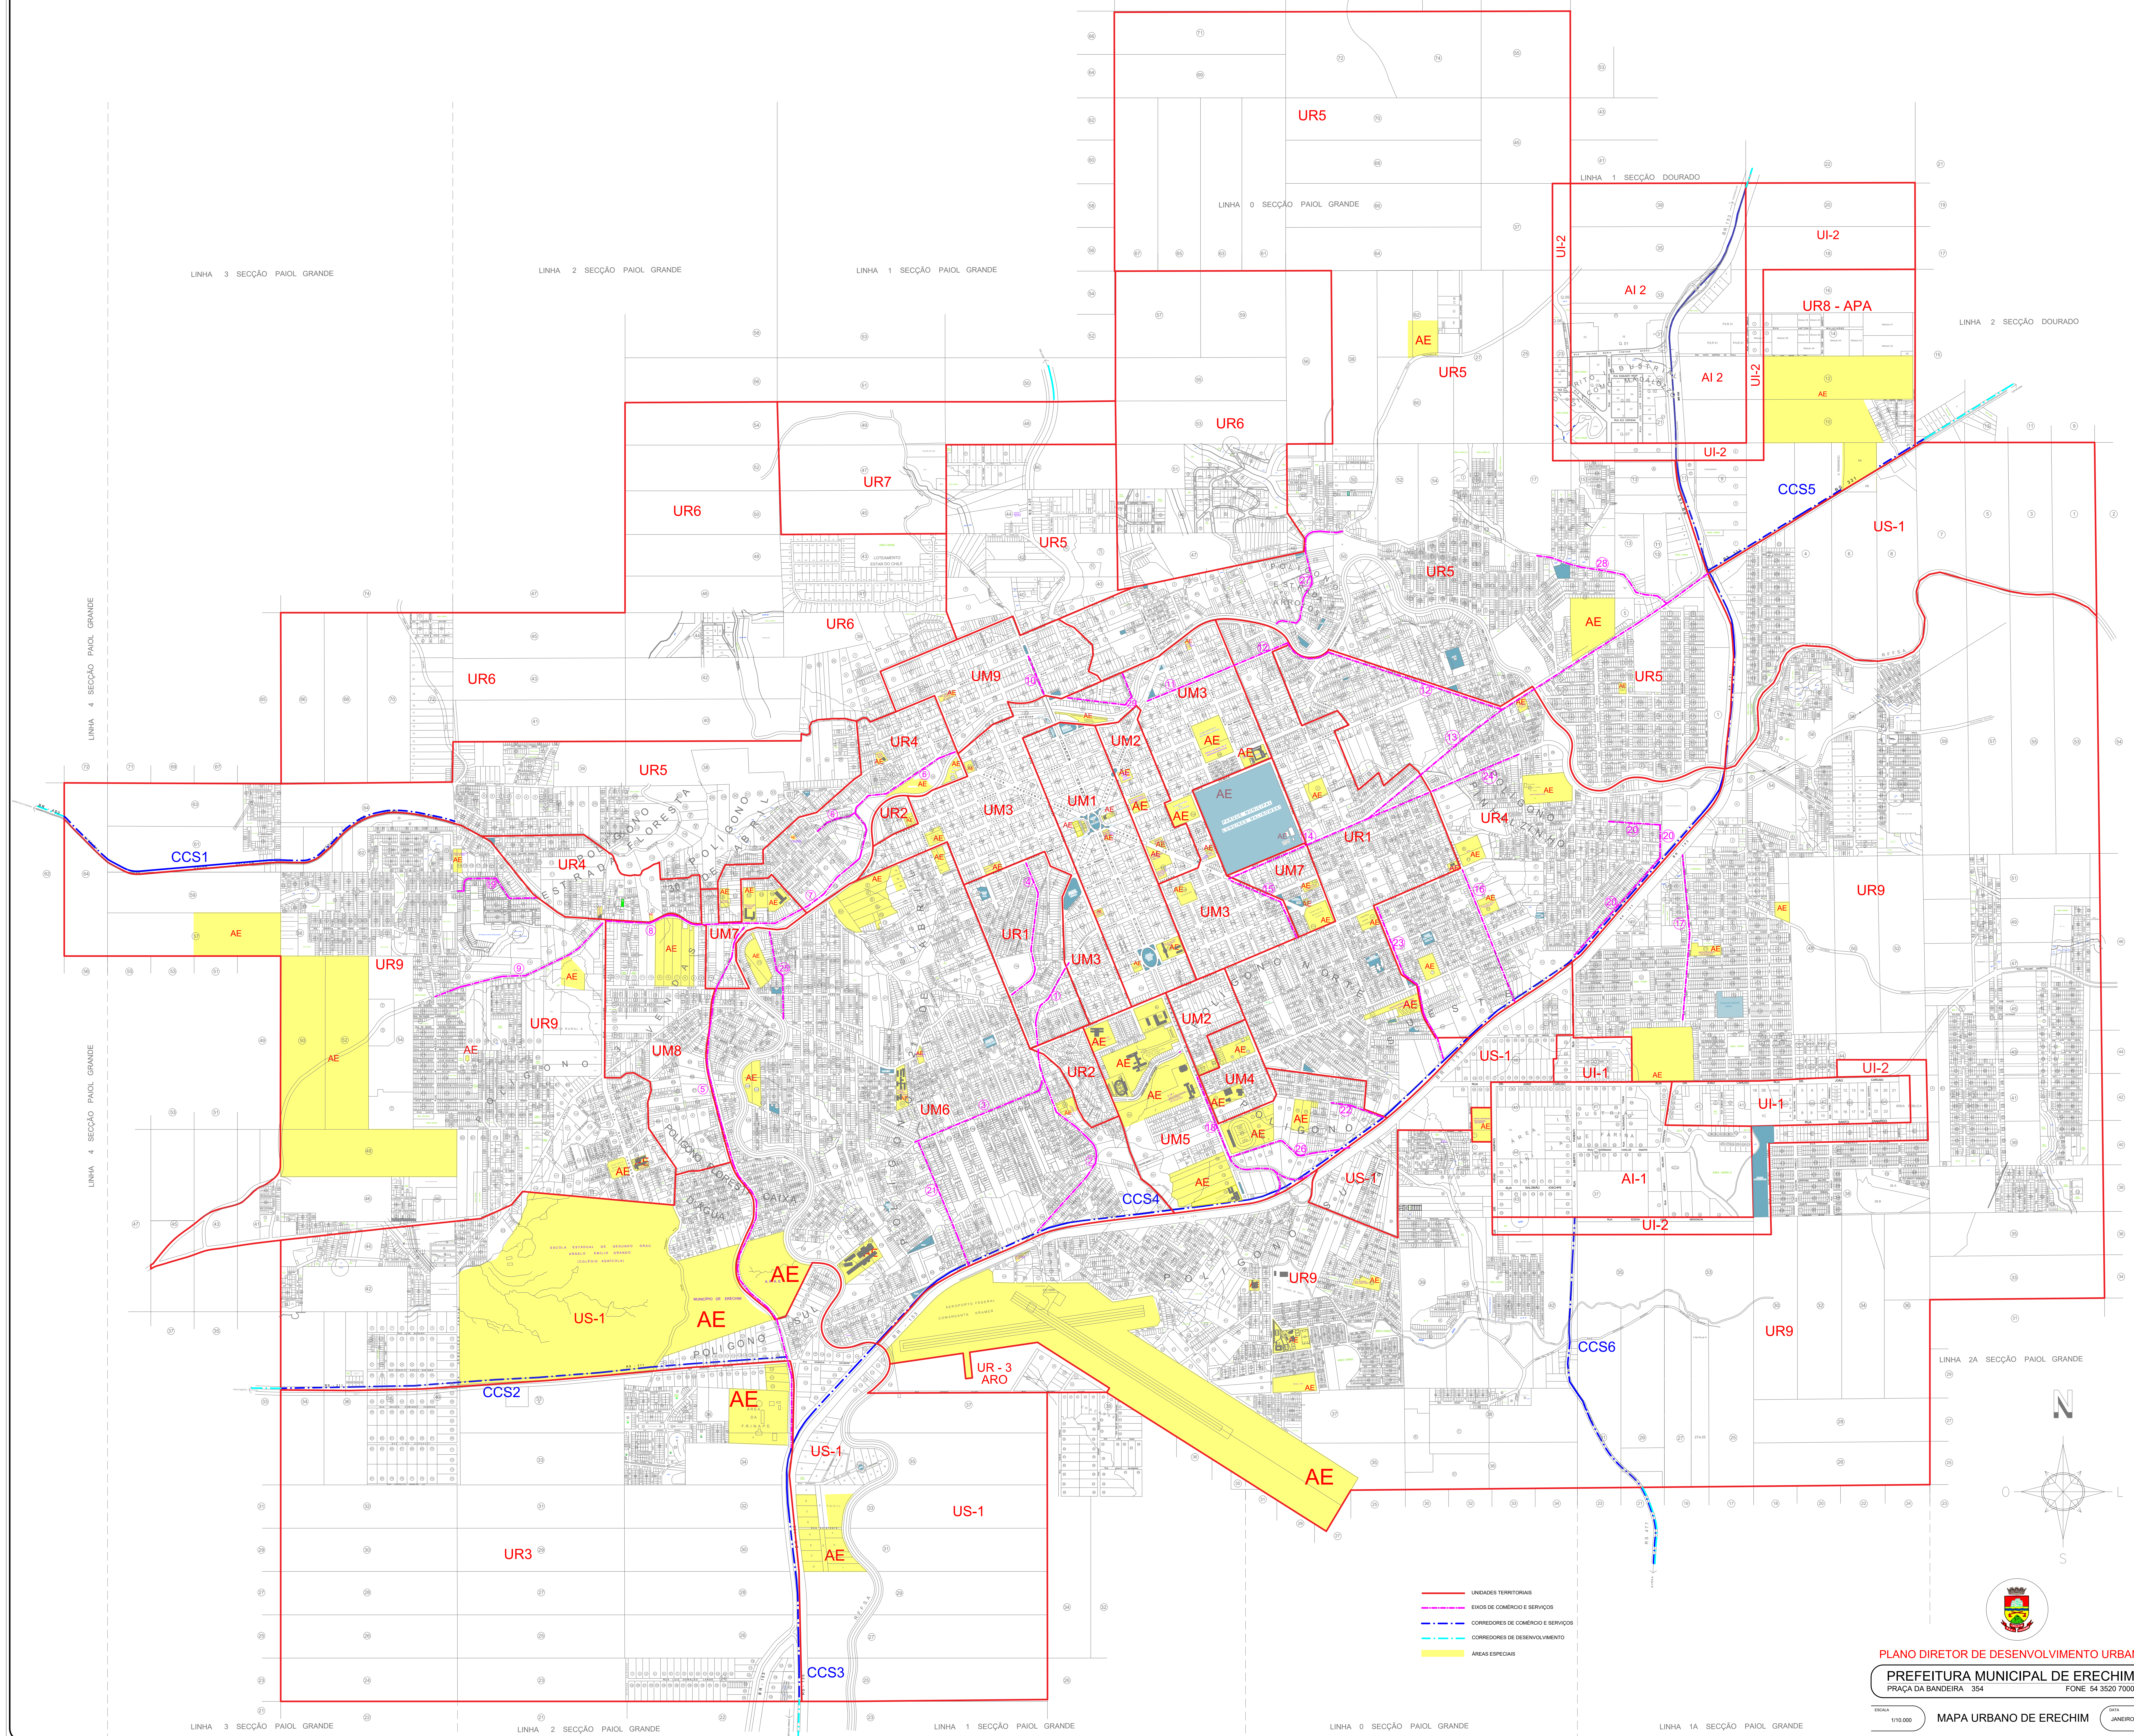

PLANO DIRETOR DE DESENVOLVIMENTO URBANO
PREFEITURA MUNICIPAL DE ERECHIM
PRAÇA DA BANDEIRA 354 FONE 54 3520 7000
ESCALA 1:10.000 MAPA URBANO DE ERECHIM
DATA: JANEIRO/2025