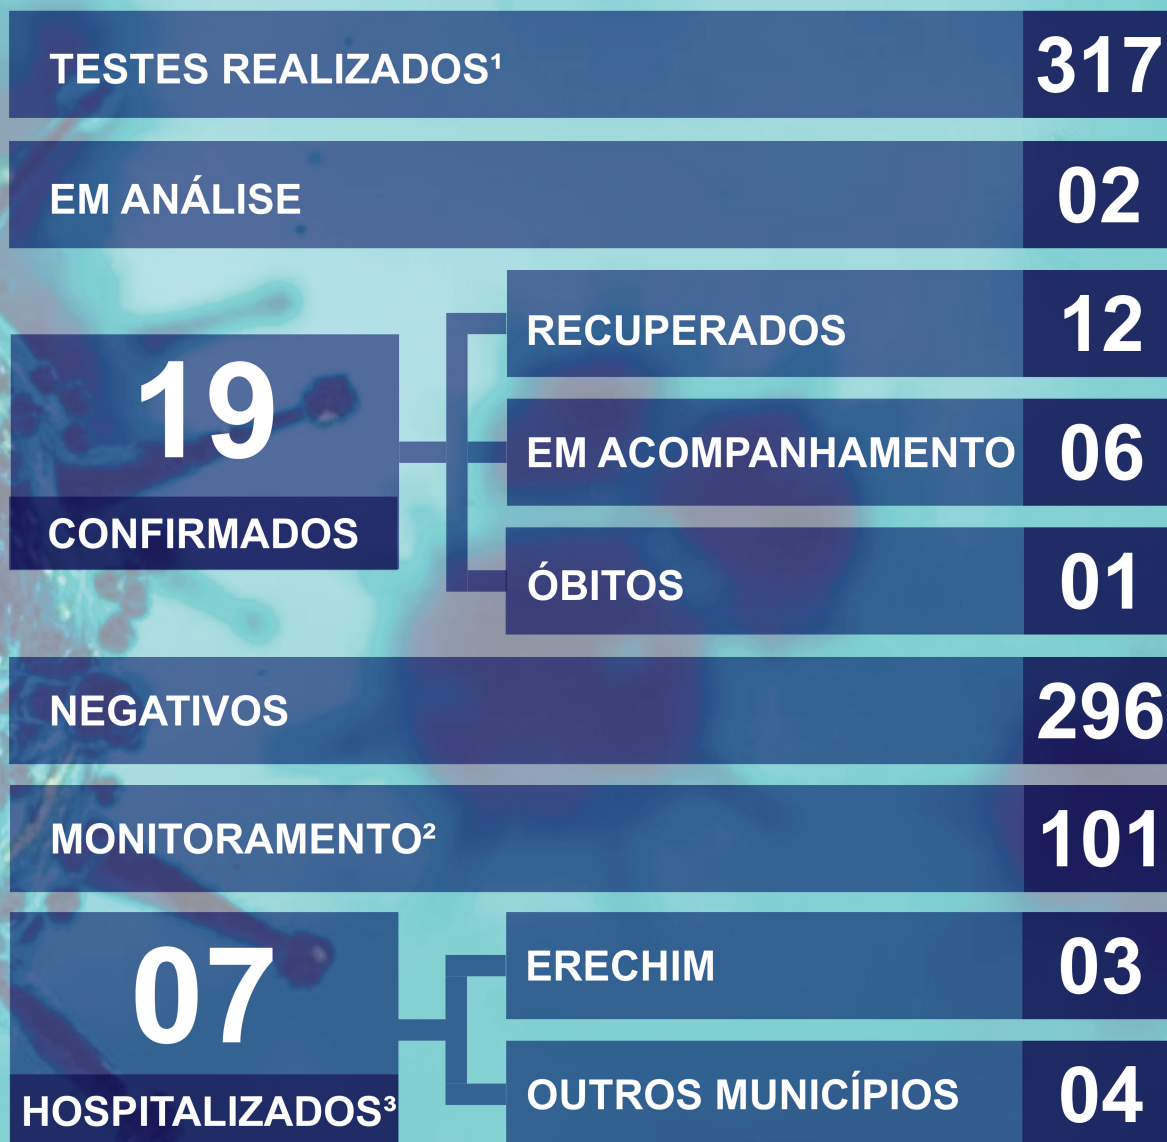

BOLETIM CORONAVÍRUS

COVID-19

Erechim/RS - segunda-feira - 11/05/2020 - até as 12h

1 - 187 laboratórios privados / 130 pelo SUS
2 - nem todos possuem critérios para testagem
3 - suspeitos ou confirmados

MUNICÍPIO DE
ERECHIM

Comitê Municipal de
Emergência para
o COVID-19

DISQUE 156 PARA INFORMAÇÕES

DISQUE 199 PARA DENÚNCIAS