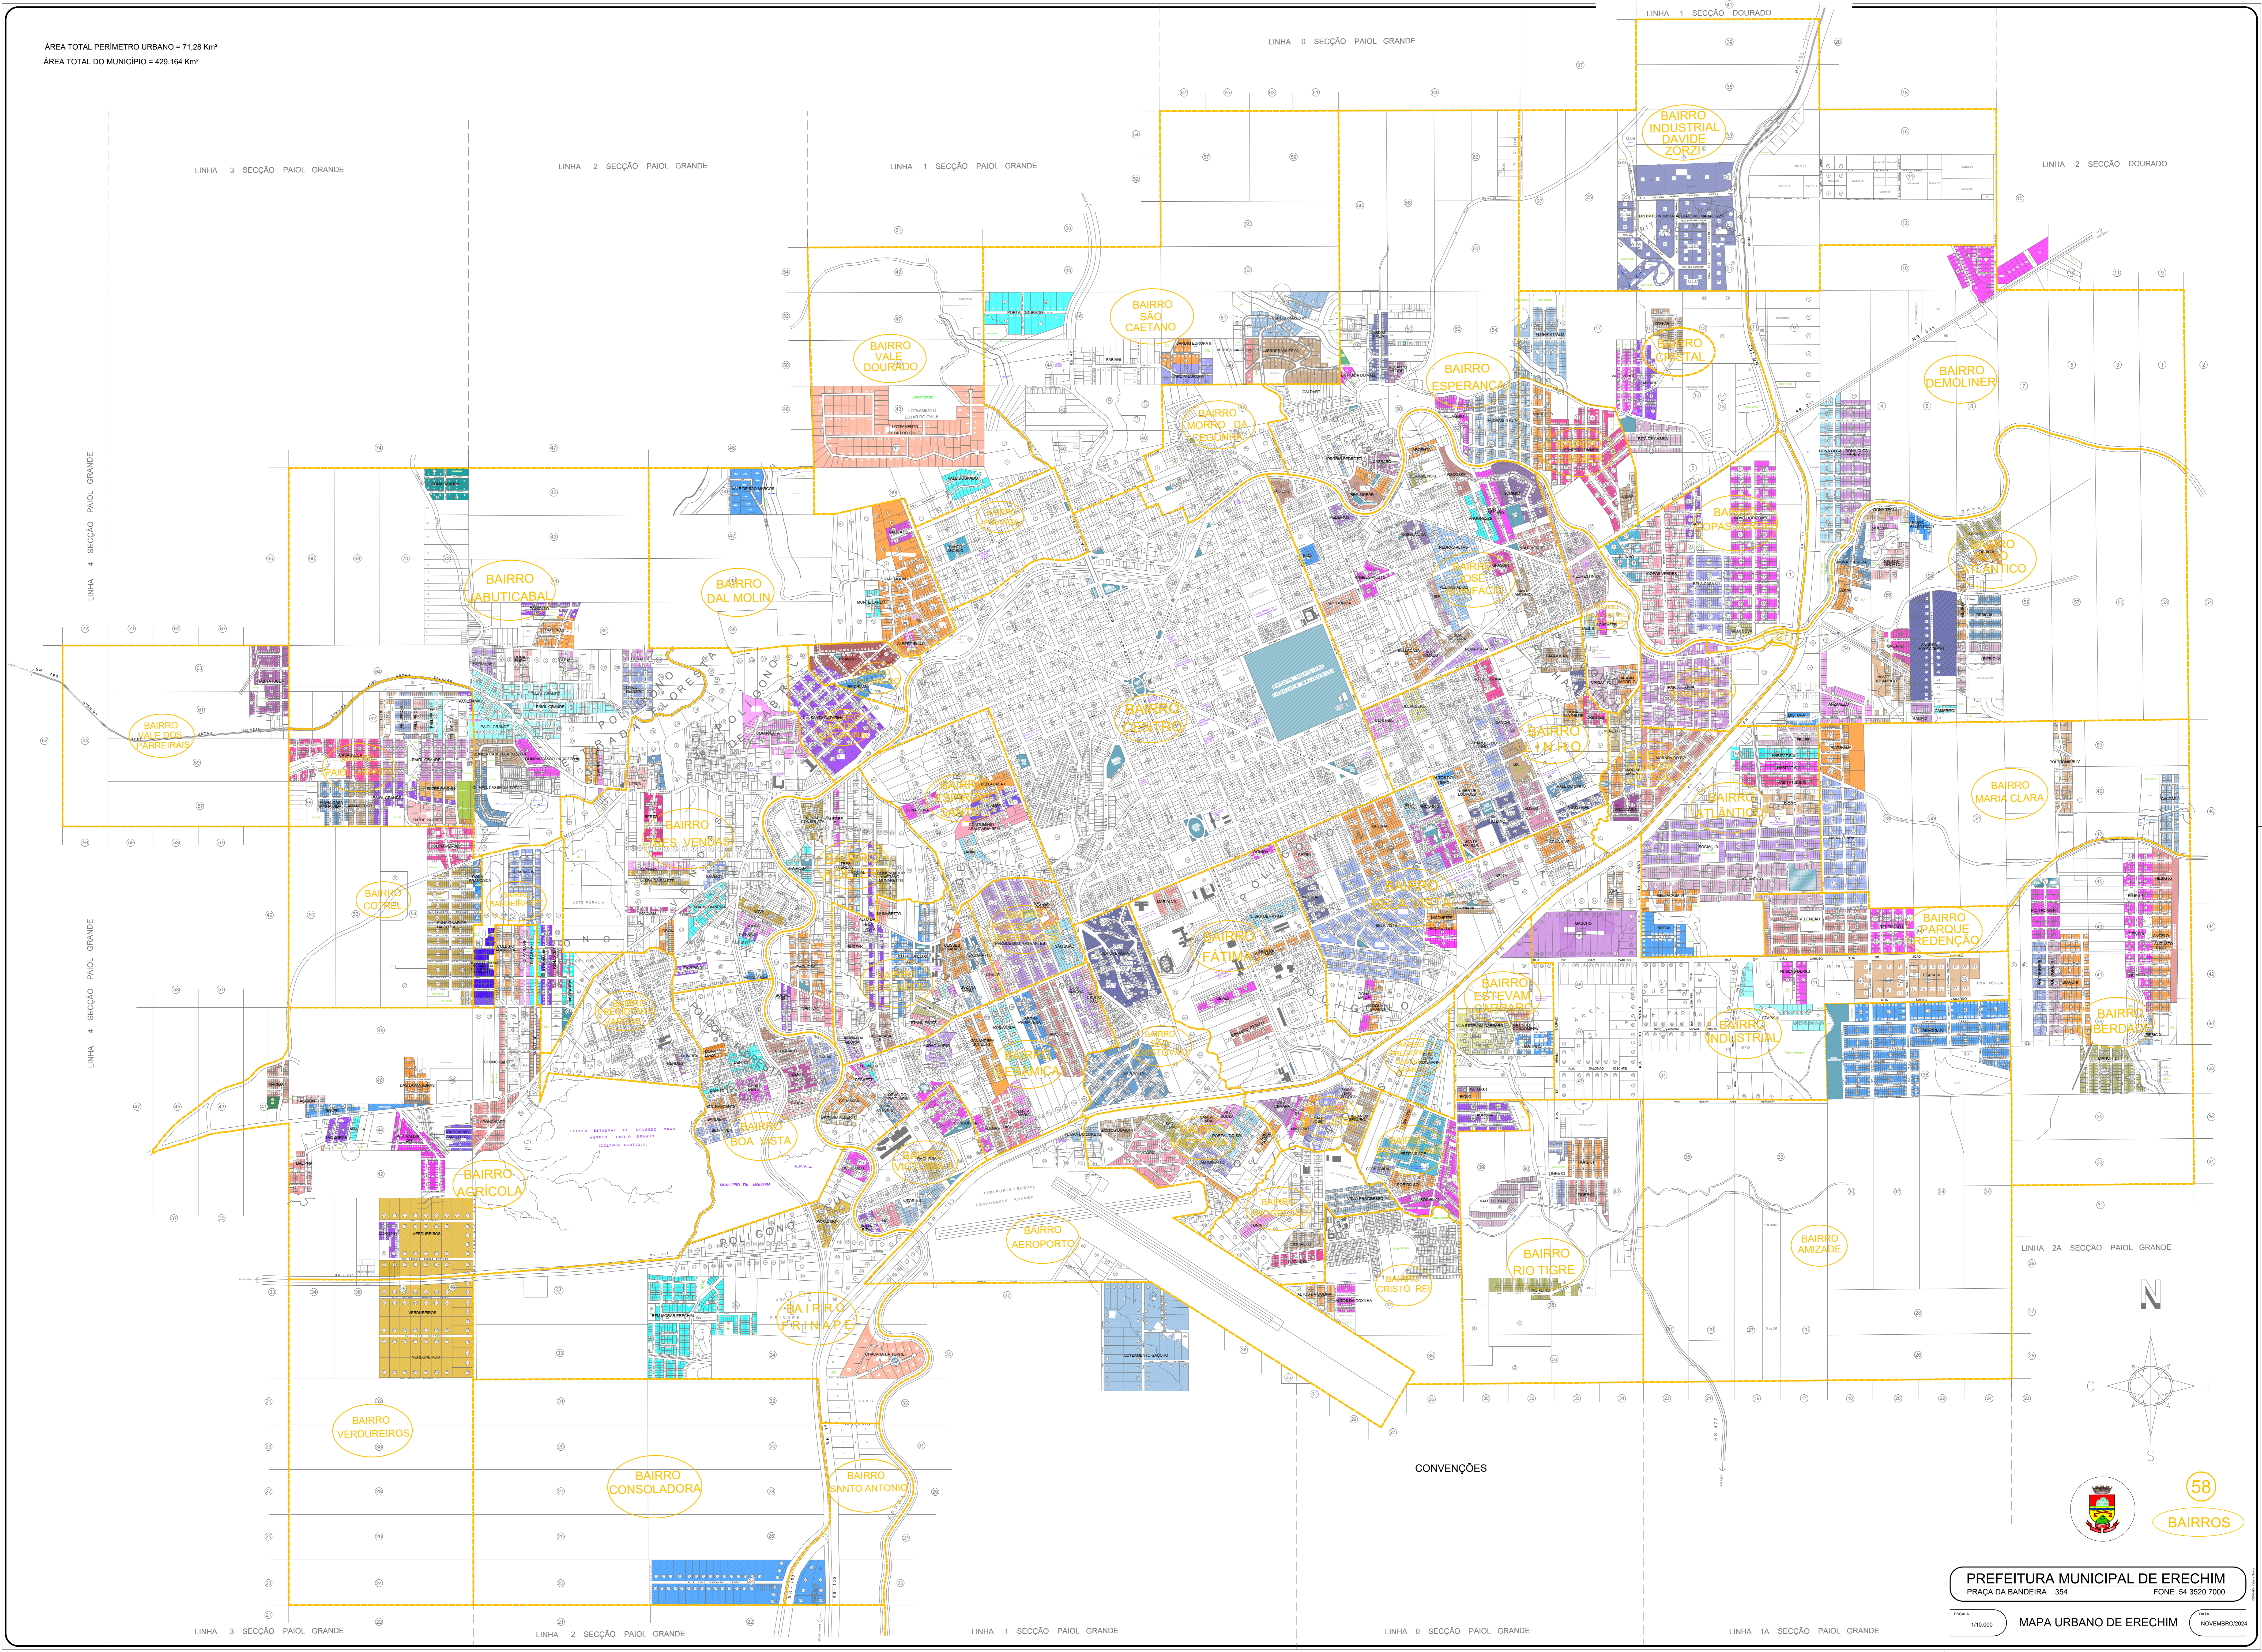

ÁREA TOTAL PERÍMETRO URBANO = 71,28 Km²
ÁREA TOTAL DO MUNICÍPIO = 429,164 Km²

LINHA 0 SEÇÃO PAIOL GRANDE

LINHA 1 SEÇÃO DOURADO

LINHA 3 SEÇÃO PAIOL GRANDE

LINHA 2 SEÇÃO PAIOL GRANDE

LINHA 1 SEÇÃO PAIOL GRANDE

LINHA 2 SEÇÃO DOURADO

LINHA 4 SEÇÃO PAIOL GRANDE

LINHA 4 SEÇÃO PAIOL GRANDE

LINHA 2A SEÇÃO PAIOL GRANDE

LINHA 3 SEÇÃO PAIOL GRANDE

LINHA 2 SEÇÃO PAIOL GRANDE

LINHA 1 SEÇÃO PAIOL GRANDE

LINHA 0 SEÇÃO PAIOL GRANDE

LINHA 1A SEÇÃO PAIOL GRANDE

PREFEITURA MUNICIPAL DE ERECHIM
PRAÇA DA BANDEIRA 354 FONE 54 3520 7000

ESCALA 1/10.000 MAPA URBANO DE ERECHIM DATA NOVEMBRO/2024

58
BAIROS