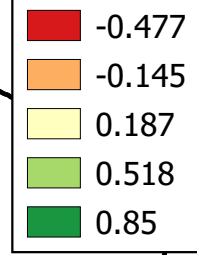

ERECHIM (RS) - ÍNDICE DE VEGETAÇÃO POR DIFERENÇA NORMALIZADA

362000

372000

382000

392000

IVDN

DATUM: WGS84 UTM 22J
Satélite: Sentinel-2
Composição: Bandas 08/04
Resolução: 10 metros
Data da imagem: 12/04/2020