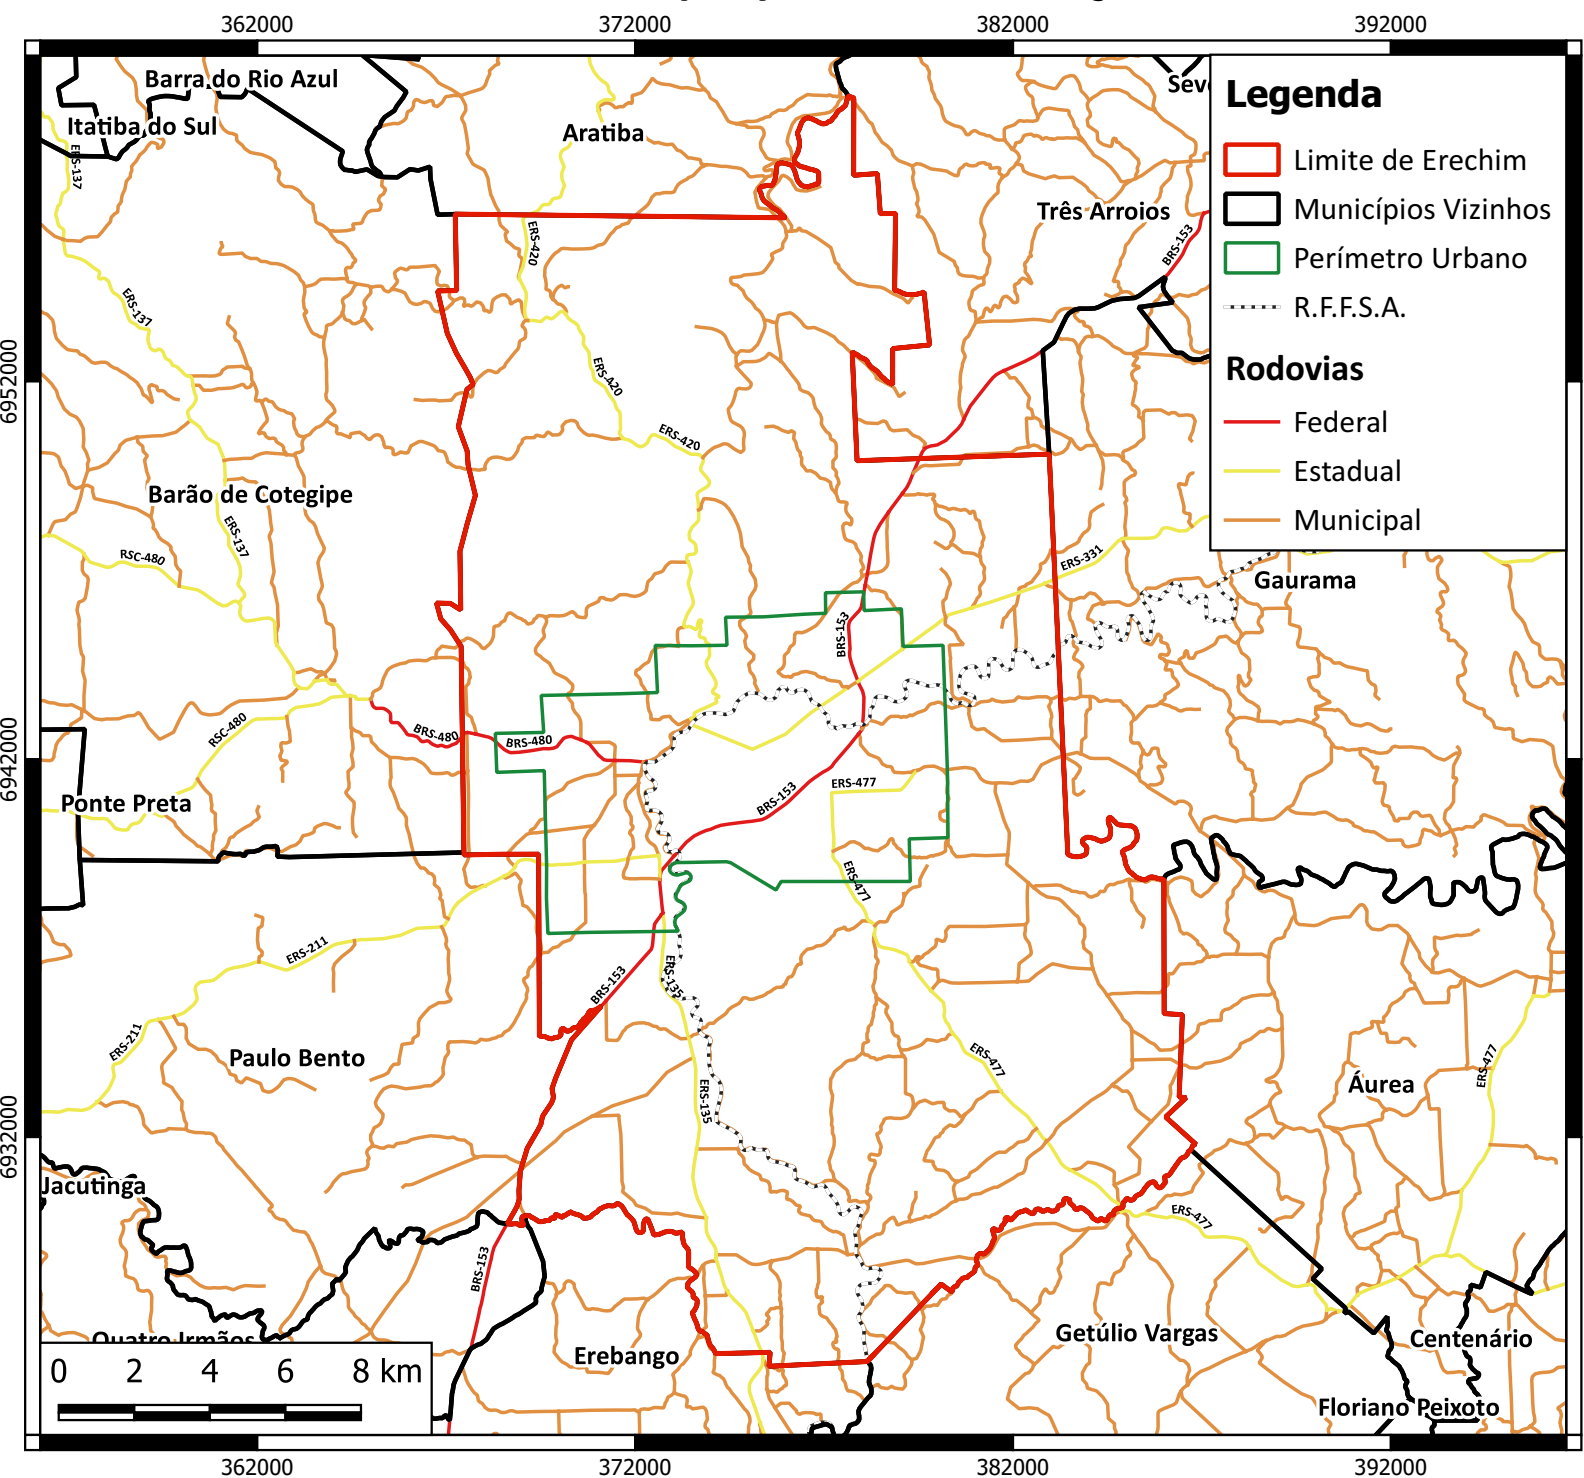

# ERECHIM (RS) - LOCALIZAÇÃO

DATUM: WGS84 UTM 22J  
Fonte dos dados vetoriais:  
SEMA/RS

Prefeitura Municipal de Erechim  
Secretaria Municipal de Meio Ambiente